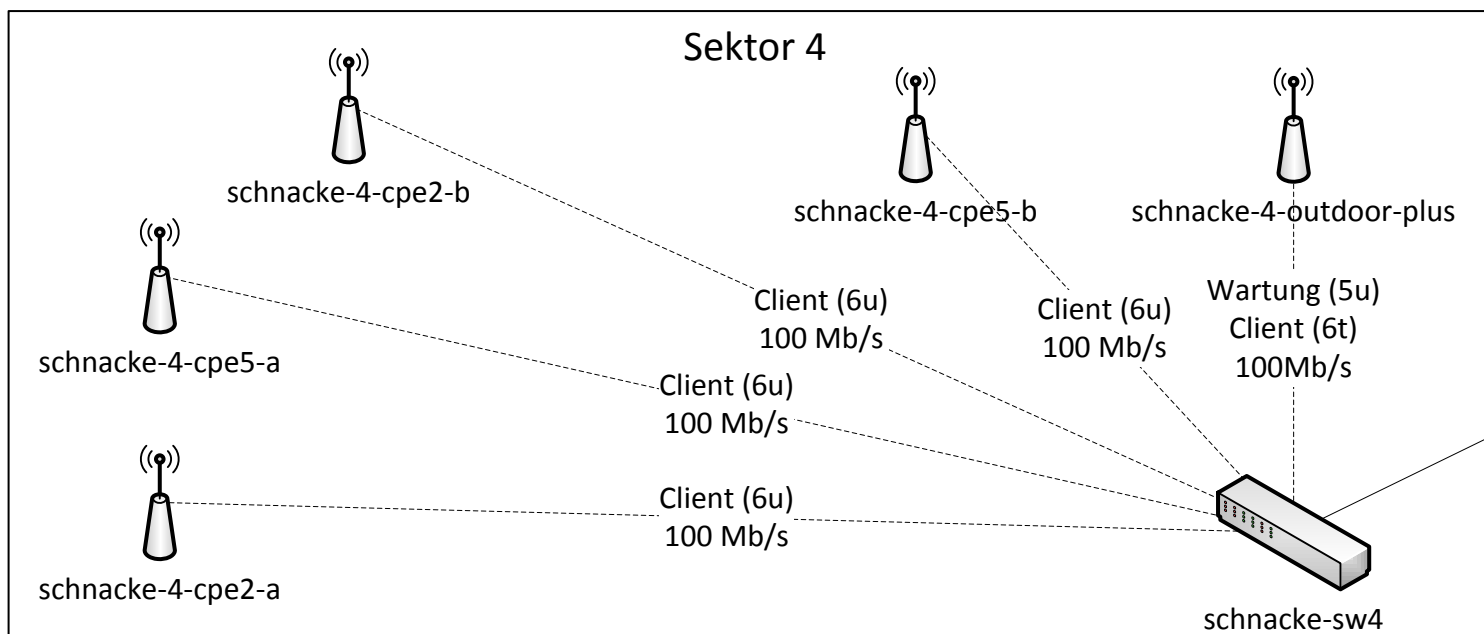

Entsorgung

Wartung (5t)
Client (6t) 1Gb/s

Wartung (555t)
Client (7t) 1Gb/s

Wartung (5t)
Mesh (28t) 1Gb/s

Sektor 2 (Hauptstandort)

Sektoren 3 & 4

Sektor 5