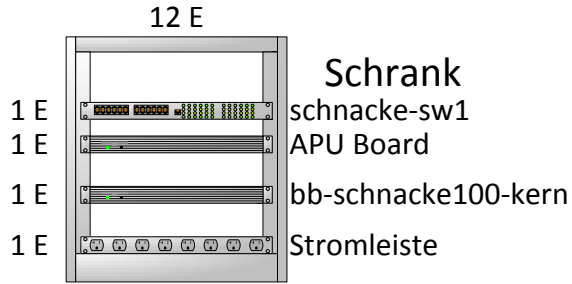

Entsorgung

Wartung (5t)
Client (6t) 1Gb/s

Wartung (555t)
Client (7t) 1Gb/s

Wartung (5t)
Mesh (28t) 1Gb/s

Sektor 2 (Hauptstandort)

Sektoren 3 & 4

Sektor 5