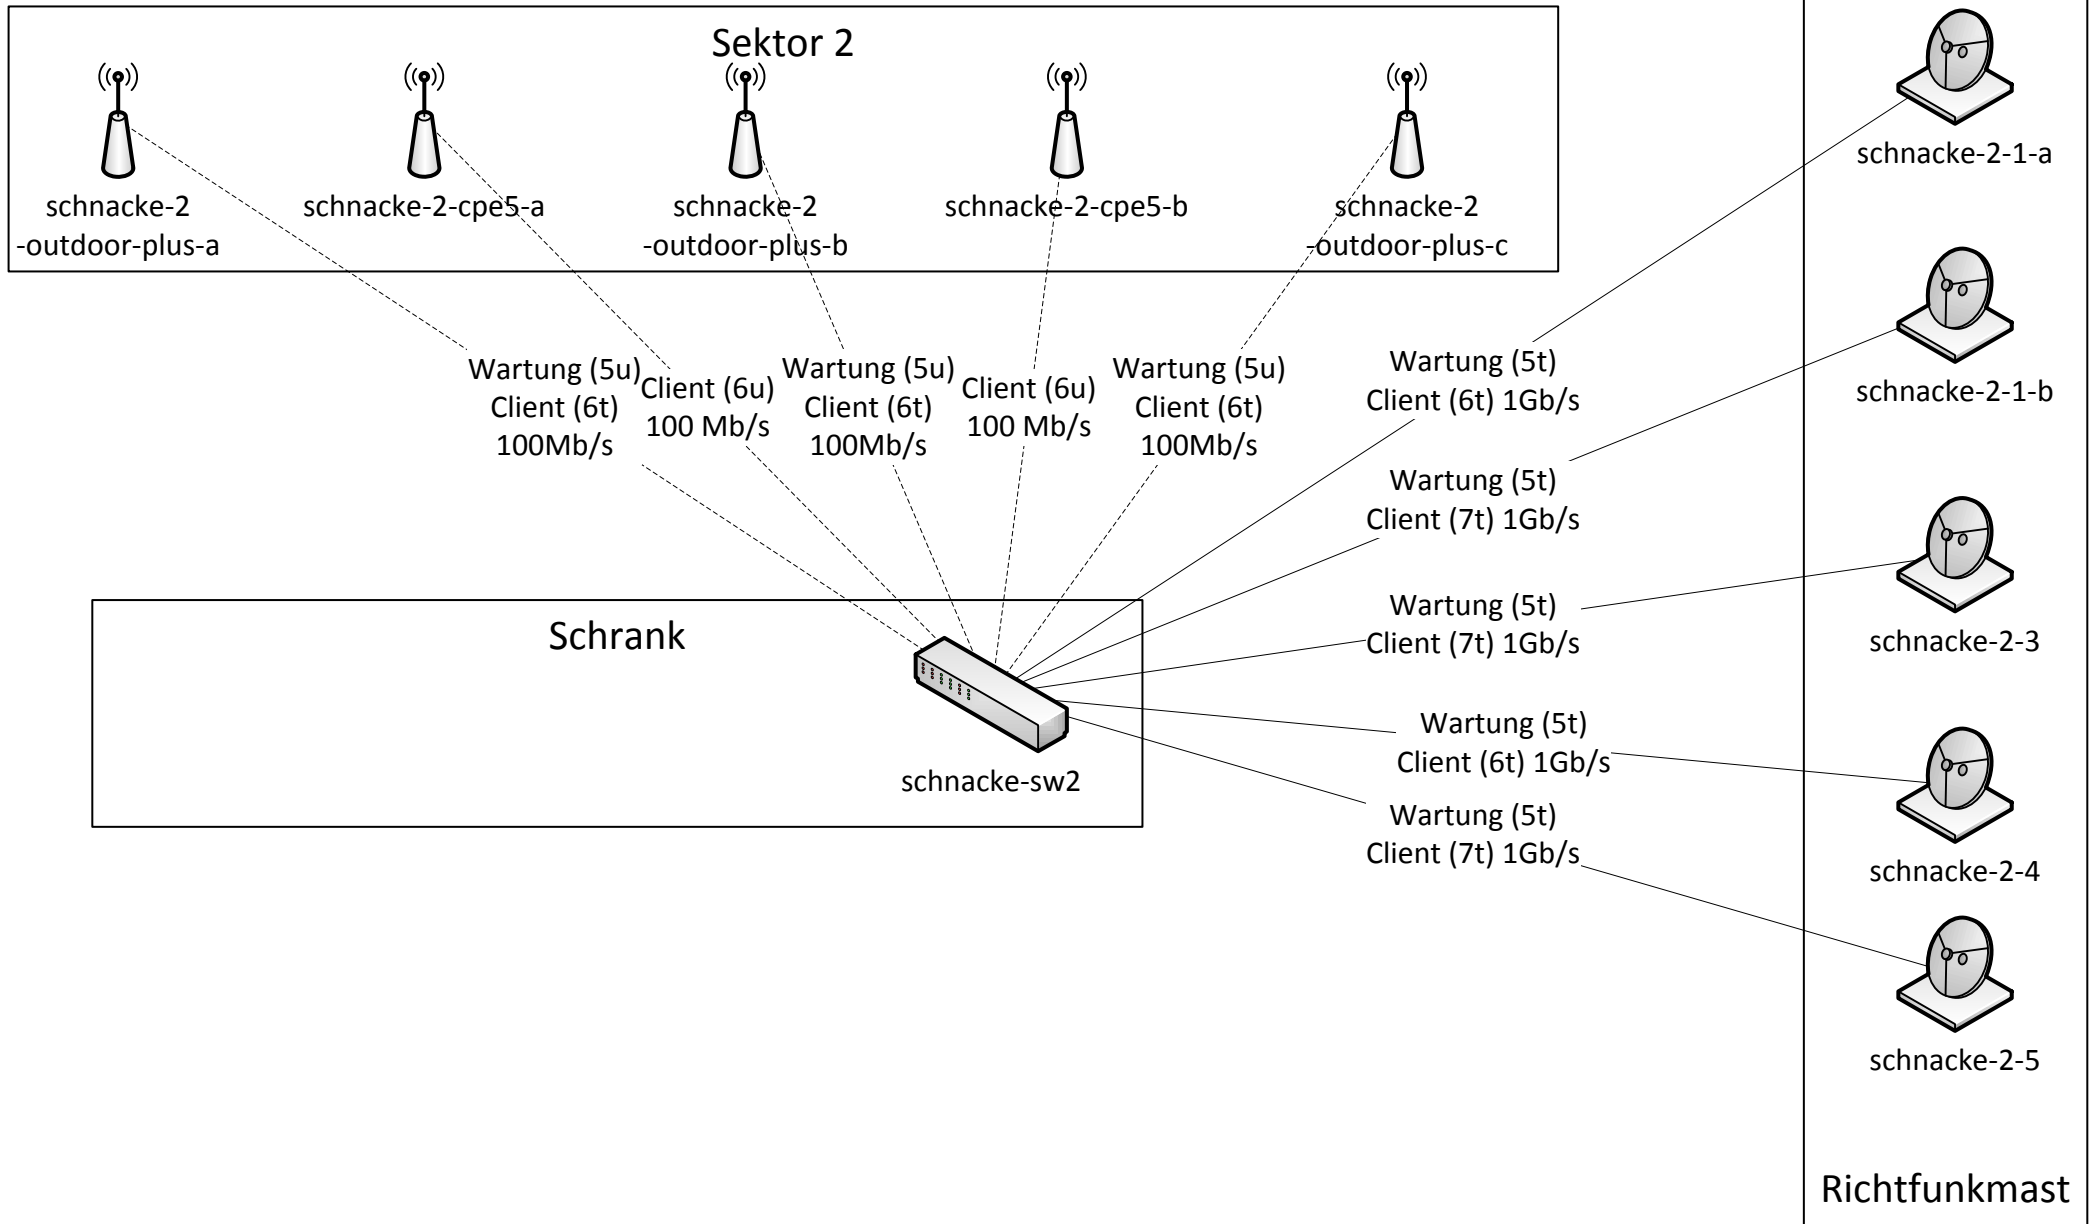

Entsorgung

Wartung (5t)
Client (6t) 1Gb/s

Wartung (555t)
Client (7t) 1Gb/s

Wartung (5t)
Mesh (28t) 1Gb/s

Sektor 2 (Hauptstandort)

Sektoren 3 & 4

Sektor 5