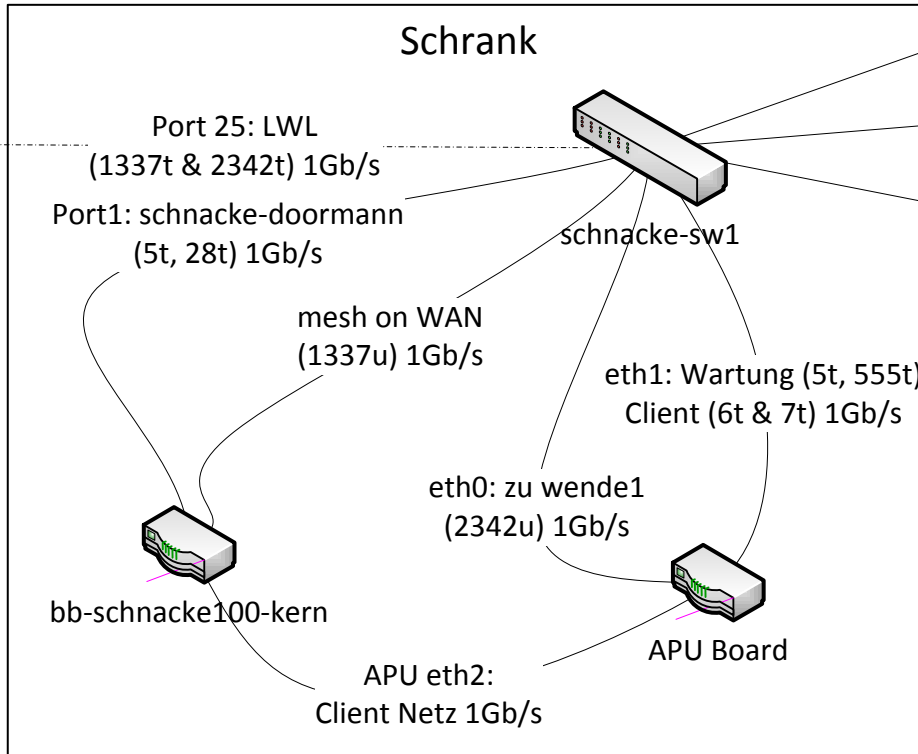

Entsorgung

Wartung (5t)
Client (6t) 1Gb/s

Wartung (555t)
Client (7t) 1Gb/s

Wartung (5t)
Mesh (28t) 1Gb/s

Sektor 2 (Hauptstandort)

Sektoren 3 & 4

Sektor 5