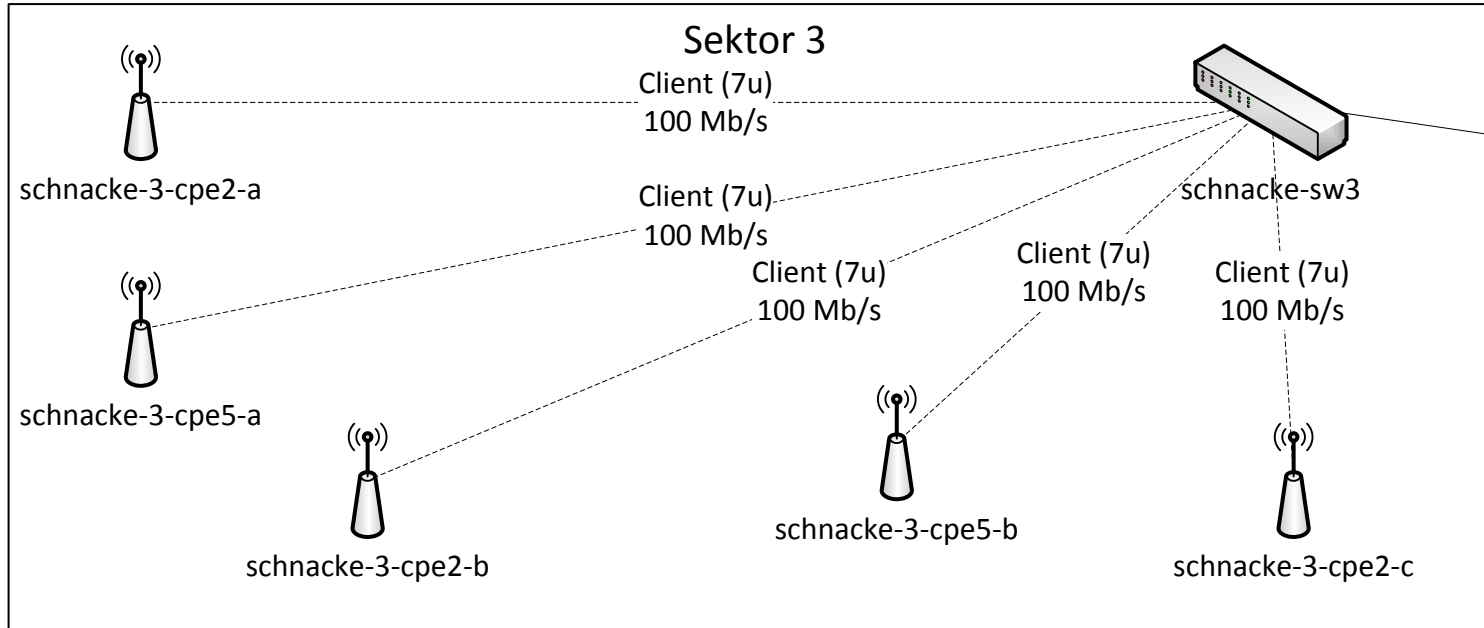

Entsorgung

Wartung (5t)
Client (6t) 1Gb/s

Wartung (555t)
Client (7t) 1Gb/s

Wartung (5t)
Mesh (28t) 1Gb/s

Sektor 2 (Hauptstandort)

Sektoren 3 & 4

Sektor 5