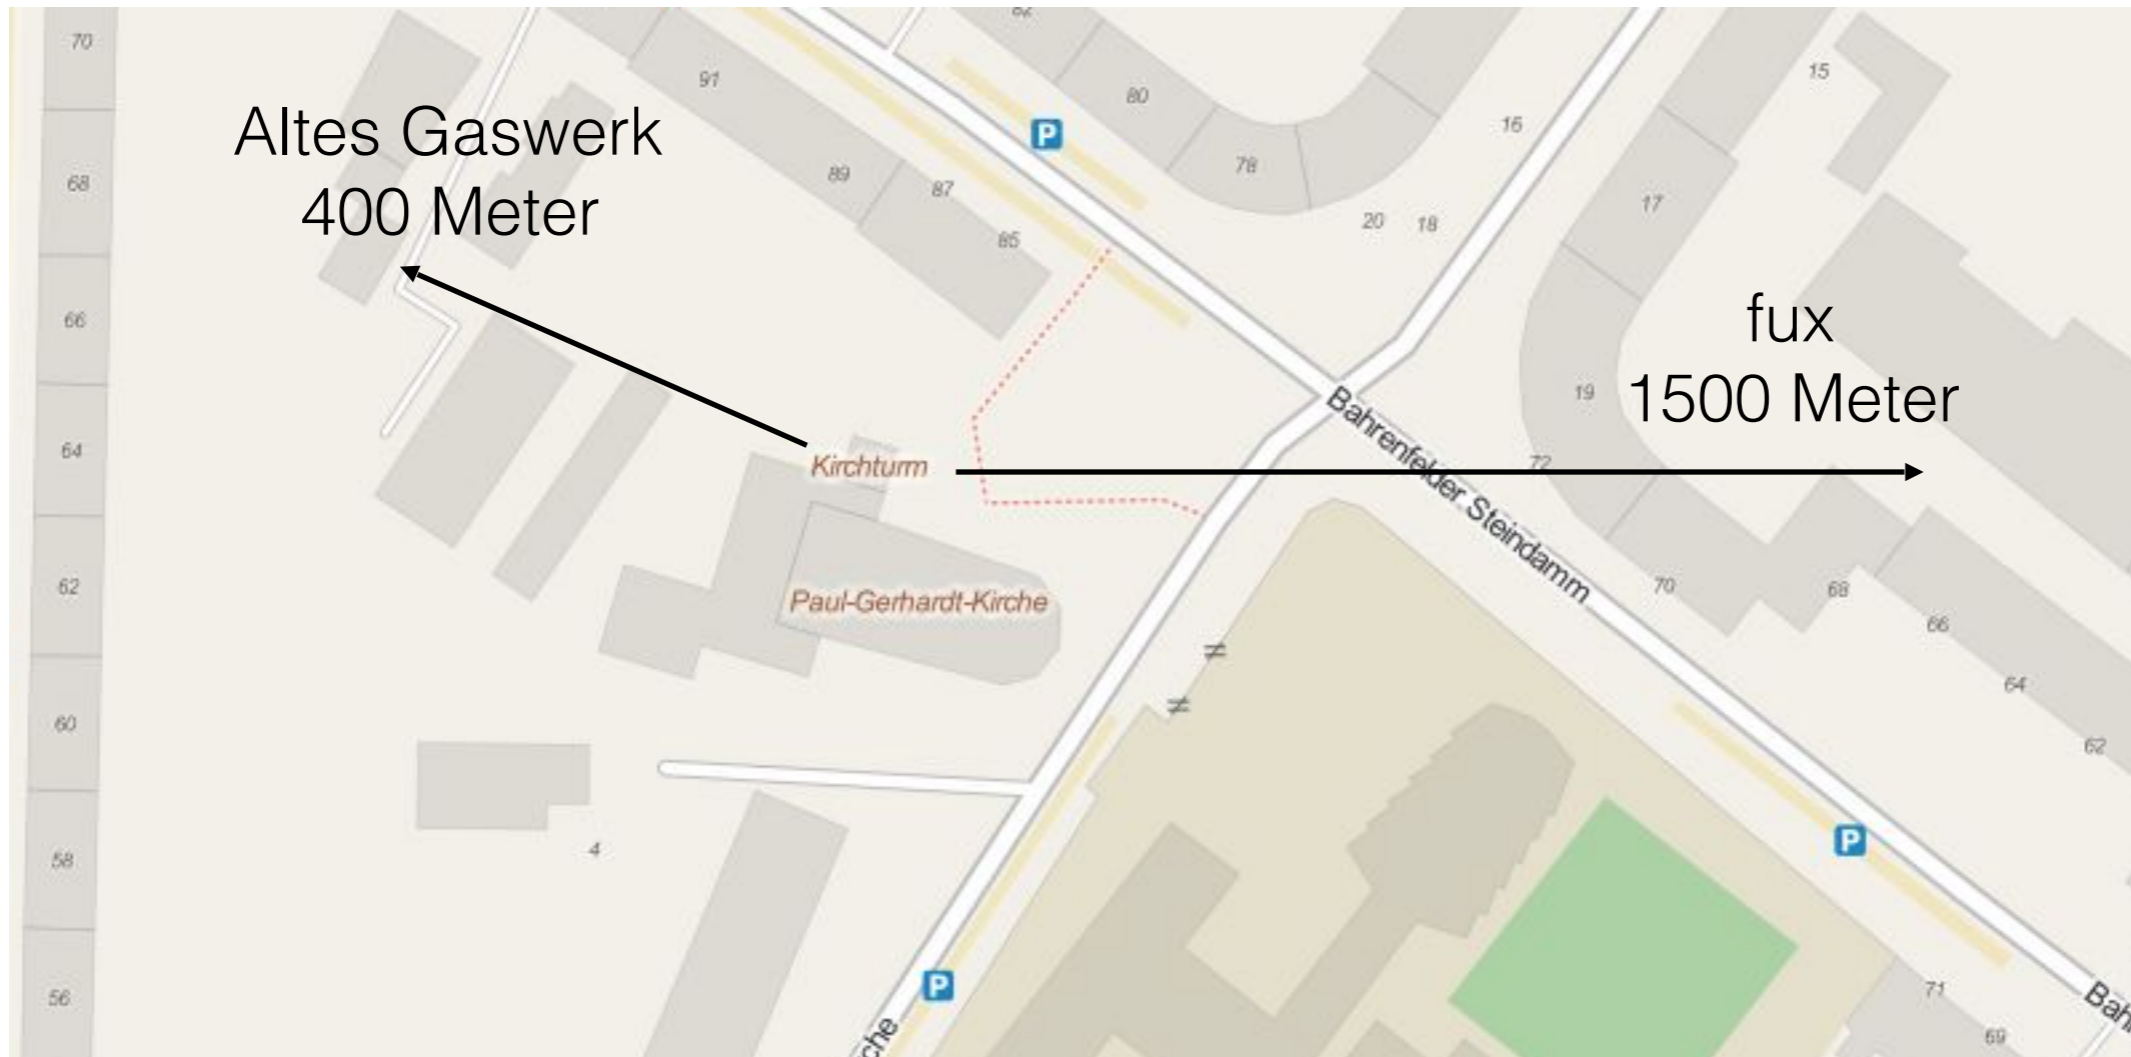

Richtfunknetz Paul Gerhard Kirche

Konzept und Planung der Installation

Lage

- Der Turm der Paul Gerhard Kirche ‚Bei der Paul-Gerhardt-Kirche 4‘ ist ein idealer Richtfunk-Standort für Freifunk Hamburg mit Sichtverbindungen zu bestehenden und potentiellen Installationen
- Weitere Informationen über Freifunk befinden sich in der bereits ausgehändigten Infomappe sowie online auf <https://hamburg.freifunk.net>
- Zugang zum Dach und Durchführung sämtlicher Arbeiten nach Absprache mit Leiter des Bauausschuss
- Ansprechpartner von Freifunk Hamburg ist Jörg Lange
- Prüfung, Abnahme und Dokumentation der Elektro-Arbeiten durch Elektrofachkraft (Freifunk Hamburg)
- Alle Arbeiten werden von Freifunk Hamburg fachgerecht, ehrenamtlich und für den Gebäudeanbieter kostenlos durchgeführt
- Der Gebäudeanbieter ermöglicht den Zugang zum Dach und stellt den Strom zum Betrieb der Anlage kostenlos zur Verfügung
- Details siehe Dachnutzungsvertrag.

Knotenkarte

Antennen

Glockenstube

Altes Gaswerk

Status

- Der Kirchengemeinderat hat dem Projekt einstimmig zugestimmt
- Ein unterschriebener Dachnutzungsvertrag liegt vor
- Ein Förderzusage der Stadt liegt vor

- Das Alte Gaswerk wäre nach Fertigstellung der westlichste Punkt im FF-Backbone und liegt zwischen verschiedenen existierenden und geplanten Flüchtlingsunterkünften im Westen von Hamburg.

Offene Fragen