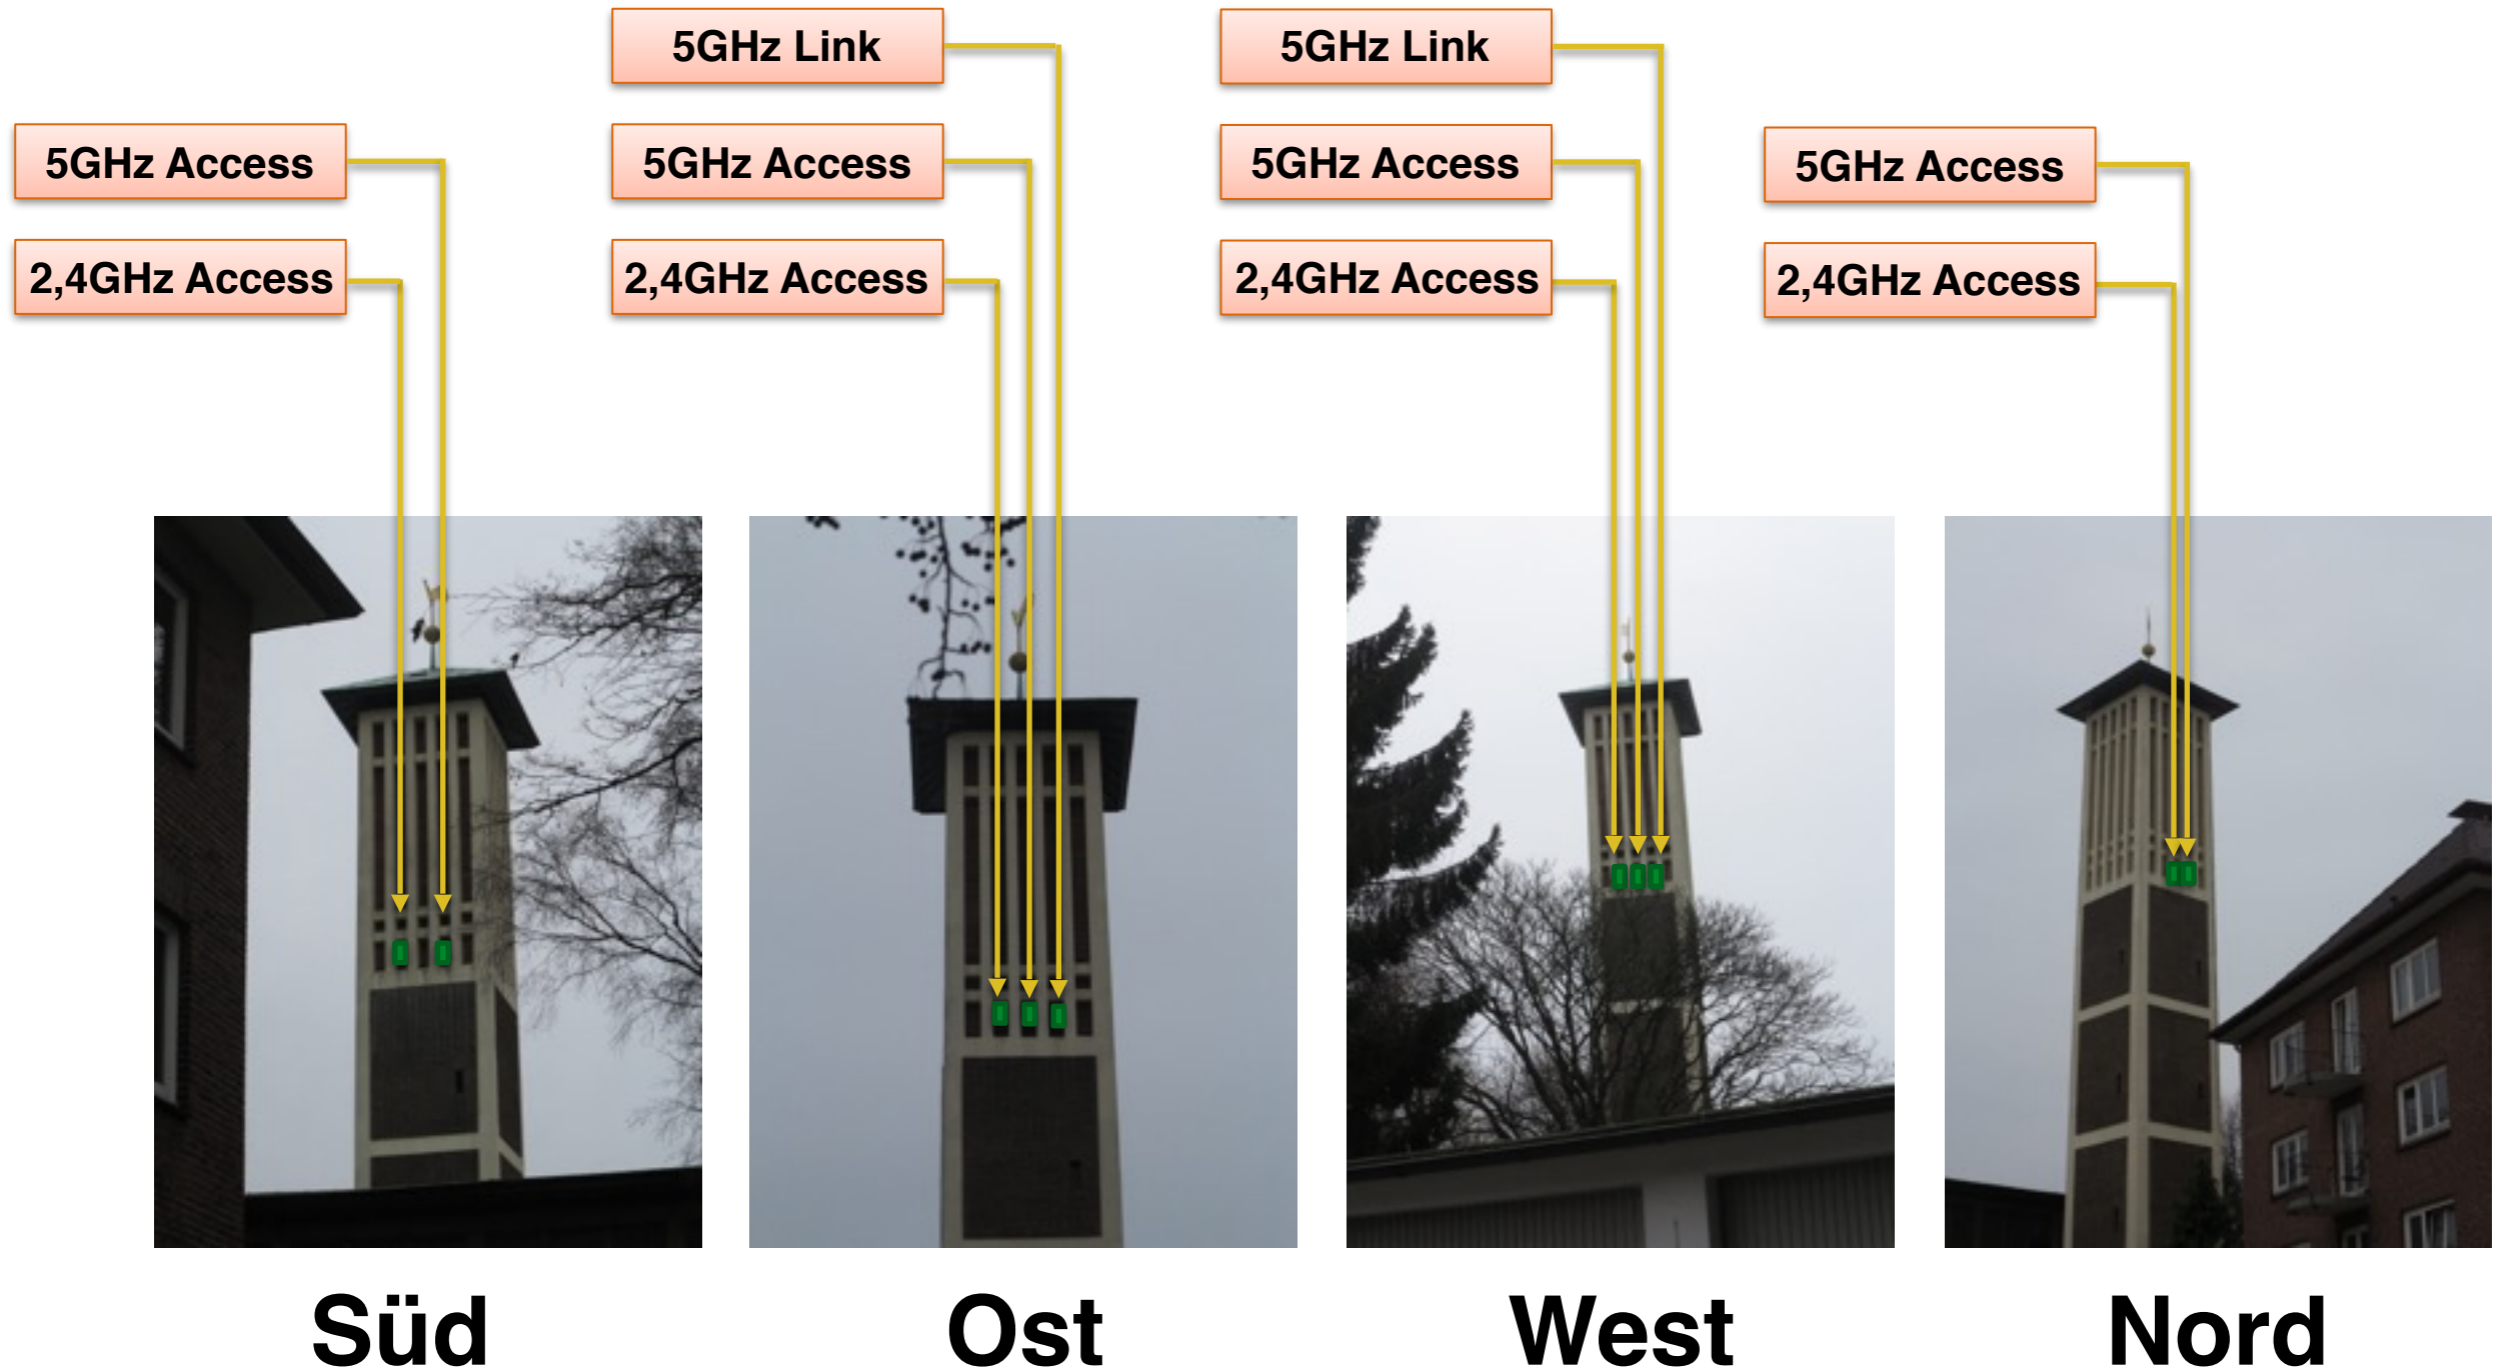

Richtfunknetz Paul Gerhard Kirche

Konzept und Planung der Installation

Lage

- Der Turm der Paul Gerhard Kirche ‚Bei der Paul-Gerhardt-Kirche 4‘ ist ein idealer Richtfunk-Standort für Freifunk Hamburg mit Sichtverbindungen zu bestehenden und potentiellen Installationen
- Weitere Informationen über Freifunk befinden sich in der bereits ausgehändigten Infomappe sowie online auf <https://hamburg.freifunk.net>
- Zugang zum Dach und Durchführung sämtlicher Arbeiten nach Absprache mit Leiter des Bauausschuss
- Ansprechpartner von Freifunk Hamburg ist Jörg Lange
- Prüfung, Abnahme und Dokumentation der Elektro-Arbeiten durch Elektrofachkraft (Freifunk Hamburg)
- Alle Arbeiten werden von Freifunk Hamburg fachgerecht, ehrenamtlich und für den Gebäudeanbieter kostenlos durchgeführt
- Der Gebäudeanbieter ermöglicht den Zugang zum Dach und stellt den Strom zum Betrieb der Anlage kostenlos zur Verfügung
- Details siehe Dachnutzungsvertrag.

Knotenkarte

Antennen

Glockenstube

Altes Gaswerk

Status

- Der Kirchengemeinderat hat dem Projekt einstimmig zugestimmt
- Ein unterschriebener Dachnutzungsvertrag liegt vor
- Ein Förderzusage der Stadt liegt vor

- Das Alte Gaswerk wäre nach Fertigstellung der westlichste Punkt im FF-Backbone und liegt zwischen verschiedenen existierenden und geplanten Flüchtlingsunterkünften im Westen von Hamburg.

Offene Fragen

- Wie wird die WLAN Versorgung im Gemeindebüro realisiert?
 - Über eine direkte Verbindung zu den Accesspoints im Turm
 - Über Repeater im Fensterbereich
 - Aussenantenne per Kabel an Accesspoint im Innenbereich
- Sollen die Antennen in Fassadenfarbe lackiert werden?
Wenn ja, welche Farbe?
- Wann soll die geplante Sanierung des Turmes stattfinden?
Wollen wir mit der Installation bis zur Sanierung warten?
- Wo soll das 10“ Rack montiert werden?
Wo bekommen wir Strom her?