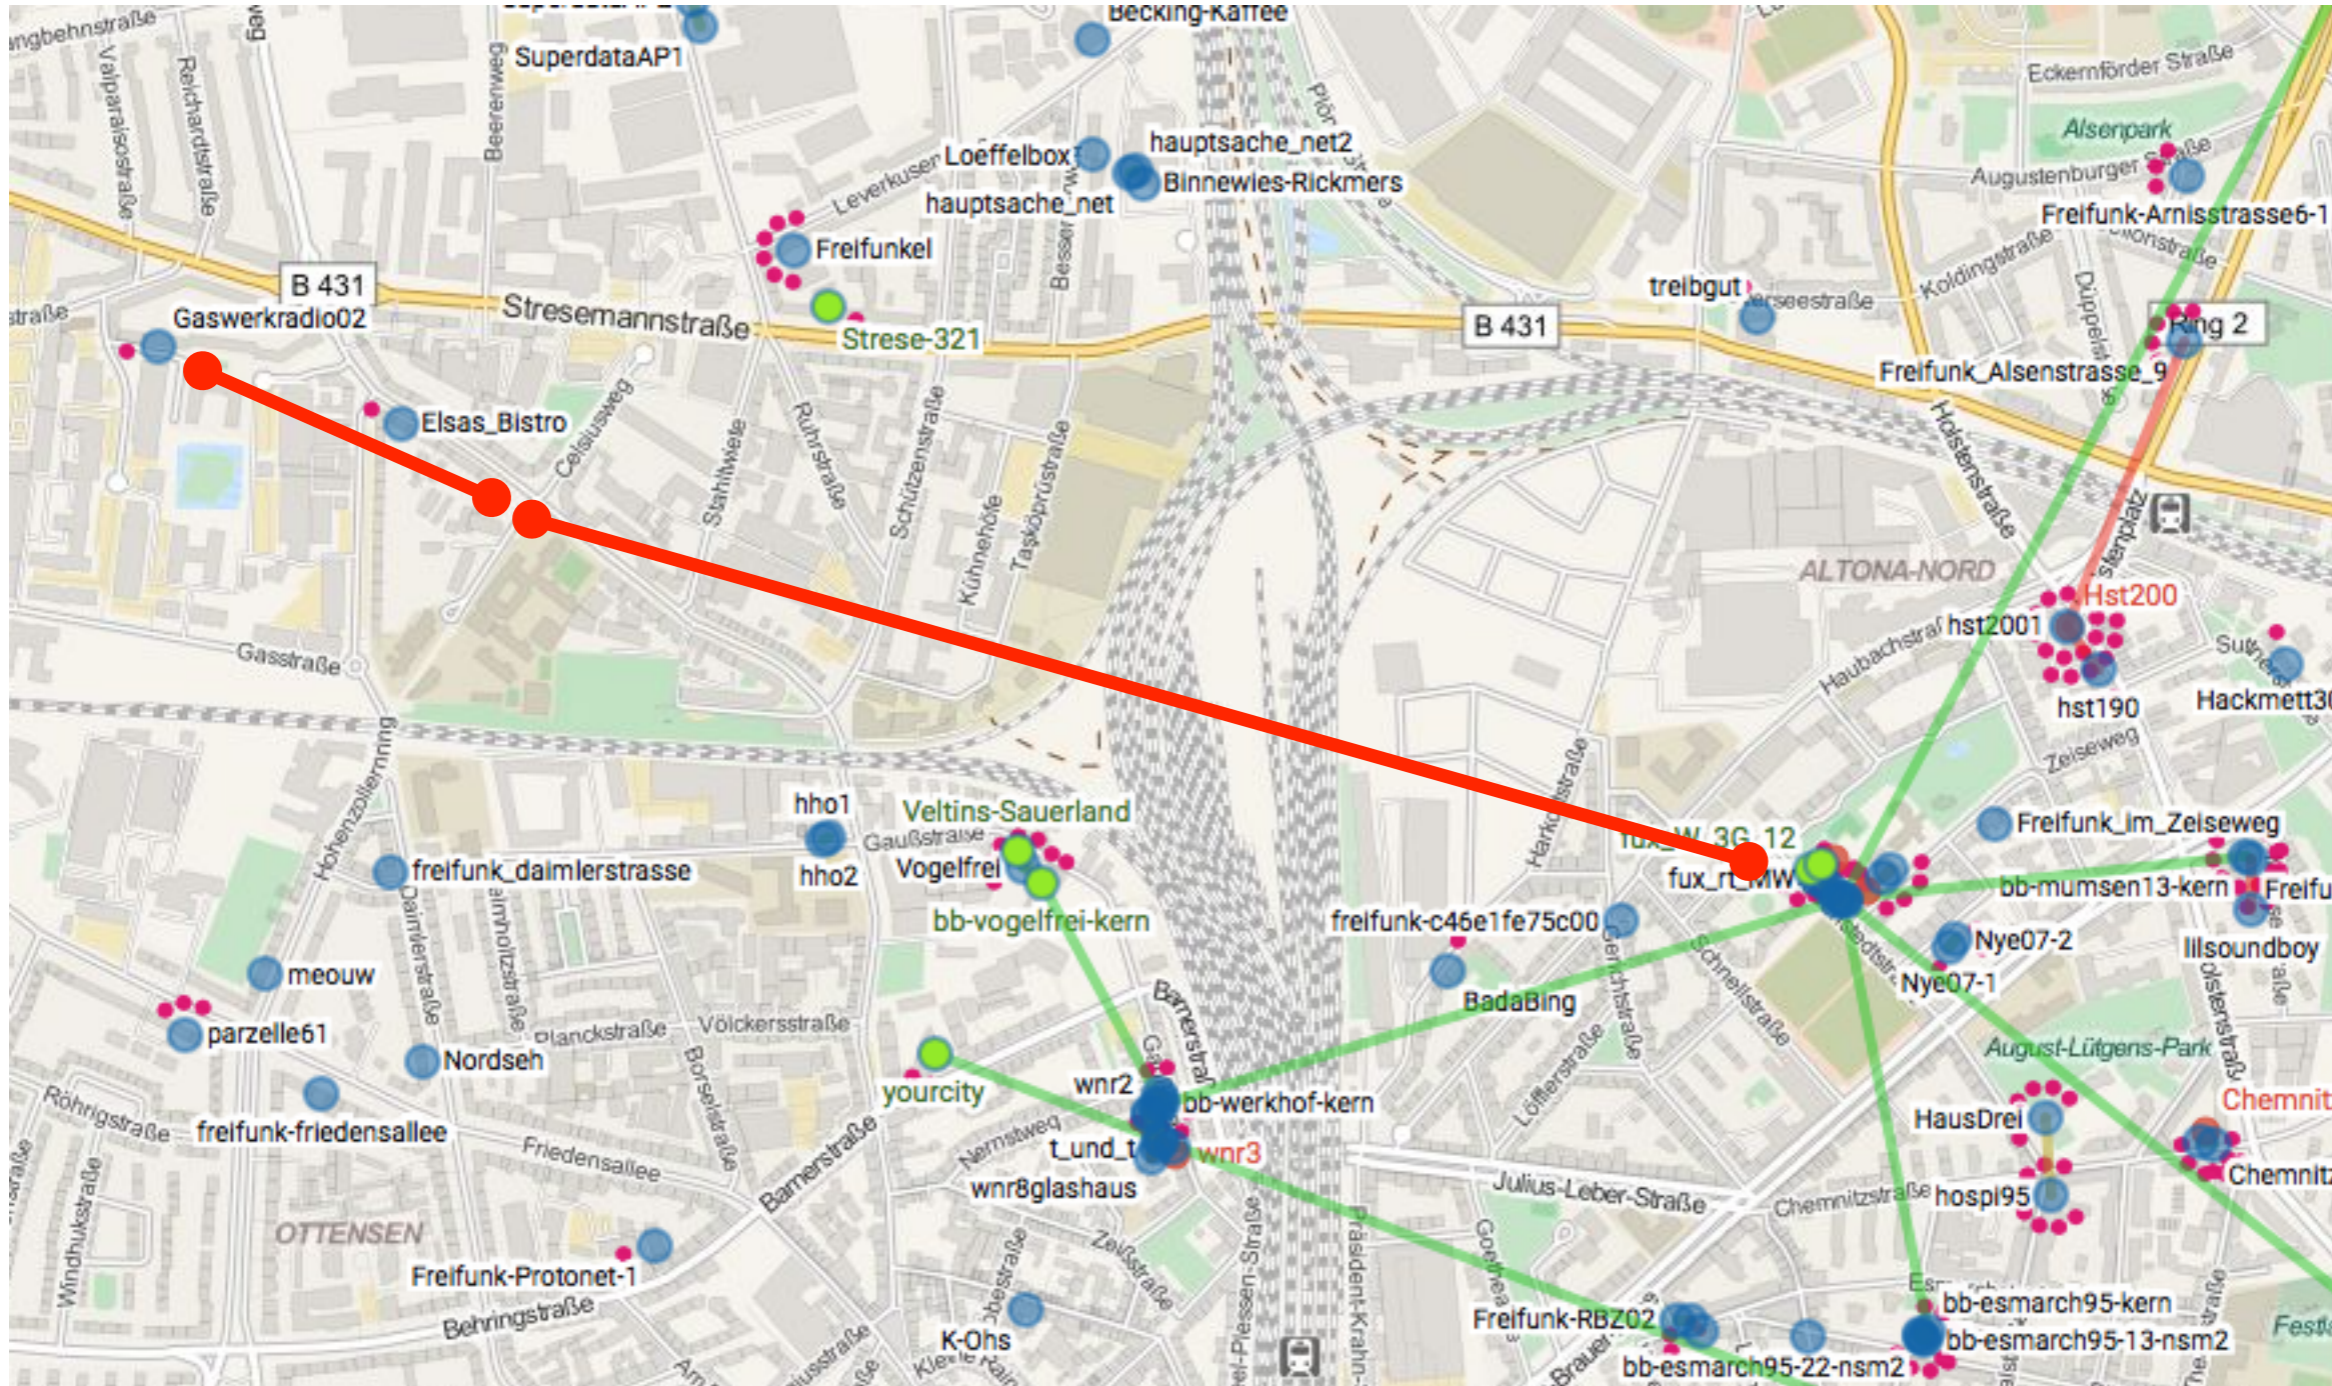

Richtfunknetz Paul Gerhard Kirche

Konzept und Planung der Installation

Lage

- Der Turm der Paul Gerhard Kirche ‚Bei der Paul-Gerhardt-Kirche 4‘ ist ein idealer Richtfunk-Standort für Freifunk Hamburg mit Sichtverbindungen zu bestehenden und potentiellen Installationen
- Weitere Informationen über Freifunk befinden sich in der bereits ausgehändigten Infomappe sowie online auf <https://hamburg.freifunk.net>
- Zugang zum Dach und Durchführung sämtlicher Arbeiten nach Absprache mit Leiter des Bauausschuss
- Ansprechpartner von Freifunk Hamburg ist Jörg Lange
- Prüfung, Abnahme und Dokumentation der Elektro-Arbeiten durch Elektrofachkraft (Freifunk Hamburg)
- Alle Arbeiten werden von Freifunk Hamburg fachgerecht, ehrenamtlich und für den Gebäudeanbieter kostenlos durchgeführt
- Der Gebäudeanbieter ermöglicht den Zugang zum Dach und stellt den Strom zum Betrieb der Anlage kostenlos zur Verfügung
- Details siehe Dachnutzungsvertrag.

Knotenkarte

Antennen

Glockenstube

Altes Gaswerk

Status

- Der Kirchengemeinderat hat dem Projekt einstimmig zugestimmt
- Ein unterschriebener Dachnutzungsvertrag liegt vor
- Ein Förderzusage der Stadt liegt vor

- Das Alte Gaswerk wäre nach Fertigstellung der westlichste Punkt im FF-Backbone und liegt zwischen verschiedenen existierenden und geplanten Flüchtlingsunterkünften im Westen von Hamburg.

Offene Fragen