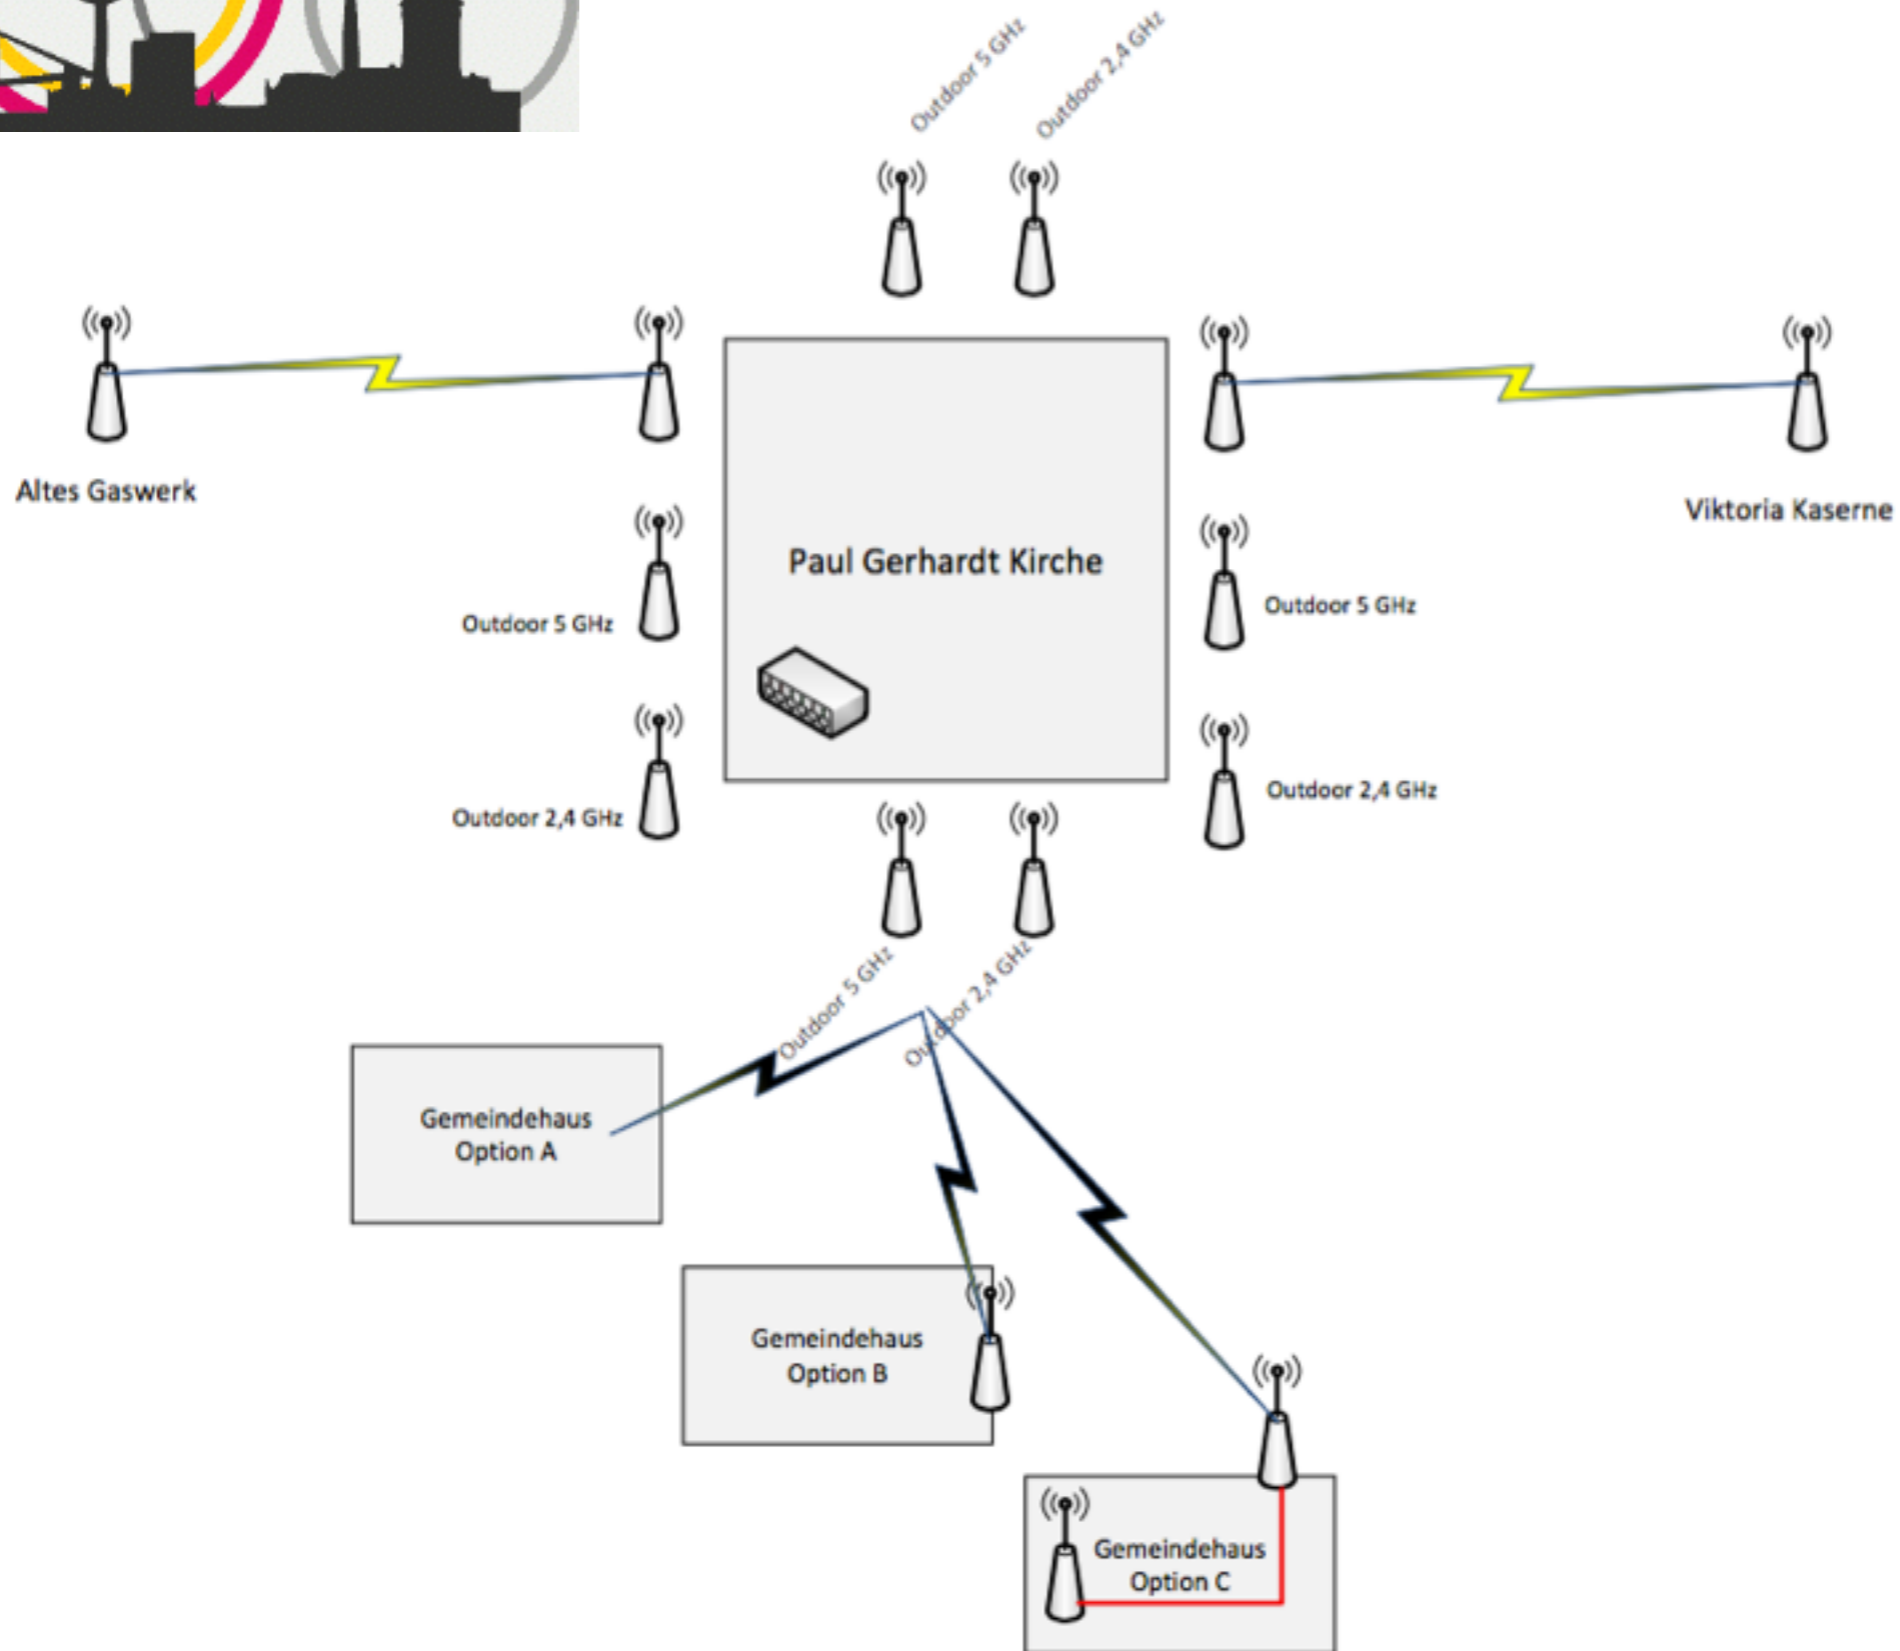

Richtfunknetz Paul Gerhard Kirche

Konzept und Planung der Installation

Lage

- Der Turm der Paul Gerhard Kirche ‚Bei der Paul-Gerhardt-Kirche 4‘ ist ein idealer Richtfunk-Standort für Freifunk Hamburg mit Sichtverbindungen zu bestehenden und potentiellen Installationen
- Weitere Informationen über Freifunk befinden sich in der bereits ausgehändigten Infomappe sowie online auf <https://hamburg.freifunk.net>
- Zugang zum Dach und Durchführung sämtlicher Arbeiten nach Absprache mit Leiter des Bauausschuss
- Ansprechpartner von Freifunk Hamburg ist Jörg Lange
- Prüfung, Abnahme und Dokumentation der Elektro-Arbeiten durch Elektrofachkraft (Freifunk Hamburg)
- Alle Arbeiten werden von Freifunk Hamburg fachgerecht, ehrenamtlich und für den Gebäudeanbieter kostenlos durchgeführt
- Der Gebäudeanbieter ermöglicht den Zugang zum Dach und stellt den Strom zum Betrieb der Anlage kostenlos zur Verfügung
- Details siehe Dachnutzungsvertrag.

Knotenkarte

Antennen

Glockenstube

Altes Gaswerk

Status

- Der Kirchengemeinderat hat dem Projekt einstimmig zugestimmt
- Ein unterschriebener Dachnutzungsvertrag liegt vor
- Ein Förderzusage der Stadt liegt vor

- Das Alte Gaswerk wäre nach Fertigstellung der westlichste Punkt im FF-Backbone und liegt zwischen verschiedenen existierenden und geplanten Flüchtlingsunterkünften im Westen von Hamburg.

Offene Fragen

- Wie wird die WLAN Versorgung im Gemeindebüro realisiert?
 - Über eine direkte Verbindung zu den Accesspoints im Turm
 - Über Repeater im Fensterbereich
 - Aussenantenne per Kabel an Accesspoint im Innenbereich
- Sollen die Antennen in Fassadenfarbe lackiert werden?
Wenn ja, welche Farbe?
- Wann soll die geplante Sanierung des Turmes stattfinden?
Wollen wir mit der Installation bis zur Sanierung warten?
- Wo soll das 10“ Rack montiert werden?
Wo bekommen wir Strom her?